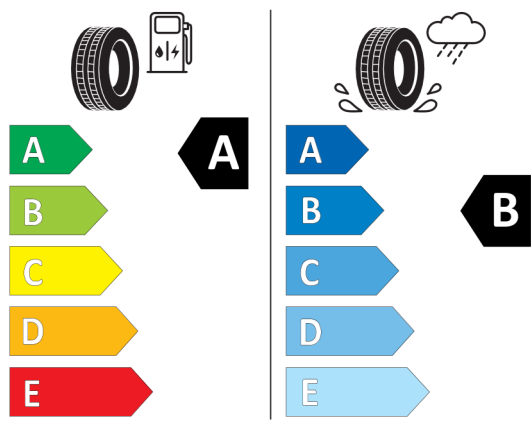

Ponuka
29890
19.05.2022
02.06.2022

EU Energetický štítok pre kolesá

596809

PIRELLI 39391

255/40R21 102 Y XL C1

2020/740

<https://eprel.ec.europa.eu/qr/596809>

502403