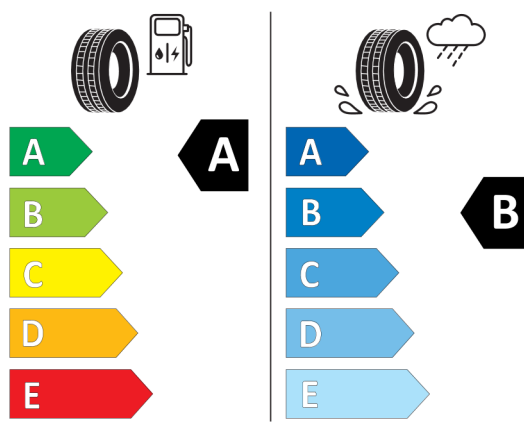

285/35R21 105 Y XL C1

2020/740

<https://eprel.ec.europa.eu/qr/596810>

502763

Bridgestone 21884

285/35 R21 105 Y XL C1

2020/740

<https://eprel.ec.europa.eu/qr/502763>