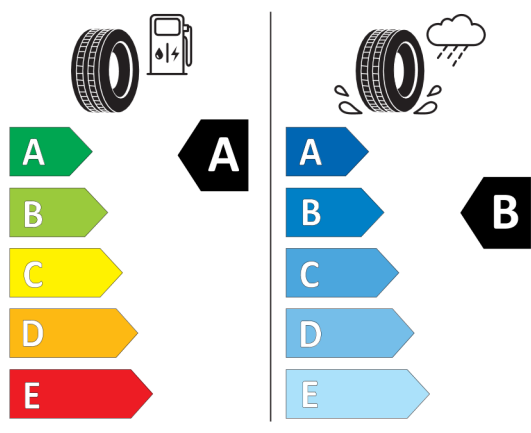

Číslo kalkulácie.
Dátum
Platnosť do

Ponuka
29890
19.05.2022
02.06.2022

596810

PIRELLI 39392

285/35R21 105 Y XL C1

2020/740

<https://eprel.ec.europa.eu/qr/596810>

502763

Bridgestone 21884

285/35 R21 105 Y XL C1