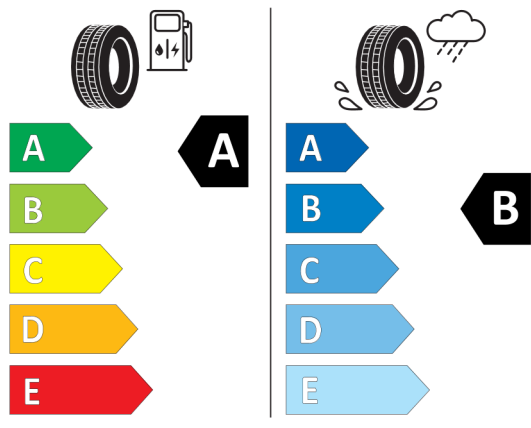

Ponuka
30333
26.07.2022
09.08.2022

EU Energetický štítek pre kolesá

558440

Continental 0311158

225/45 R 19 96 W XL C1

2020/740

<https://eprel.ec.europa.eu/qr/558440>

530887