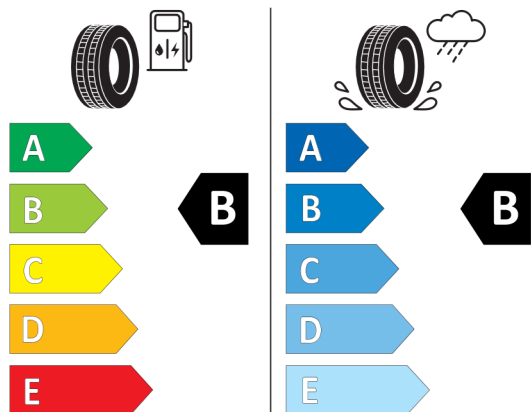

Číslo kalkulácie.
Dátum
Platnosť do

Ponuka
30445
09.08.2022
23.08.2022

EU Energetický štítok pre kolesá

Bridgestone

BRIDGESTONE 10740

235/35 R19 91 Y XL C1

2020/740

<https://eprel.ec.europa.eu/qr/382050>