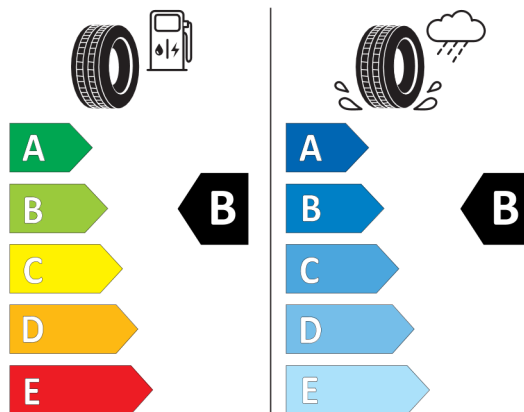

Pirelli

PIRELLI 31457

235/35R19 91 Y XL C1

2020/740

<https://eprel.ec.europa.eu/qr/595909>