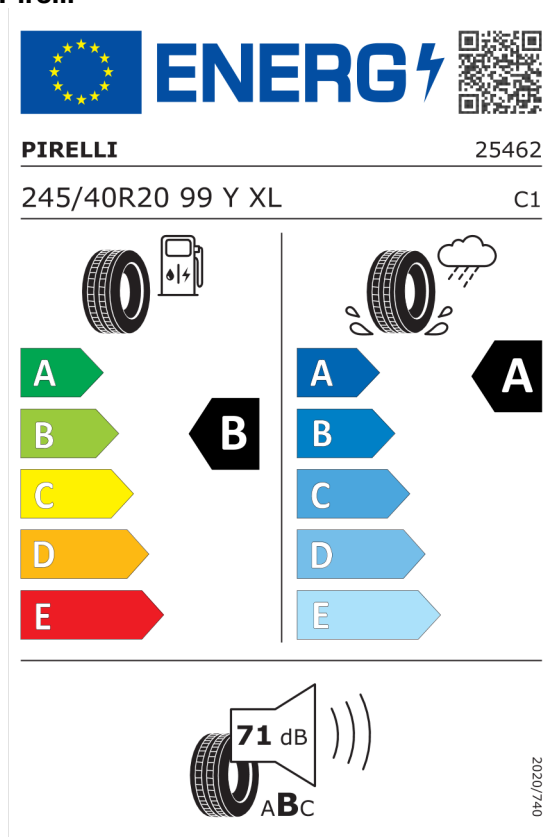

Číslo kalkulácie.
Dátum
Platnosť do

Ponuka
30461
10.08.2022
24.08.2022

EU Energetický štítok pre kolesá

Pirelli

<https://eprel.ec.europa.eu/qr/595133>