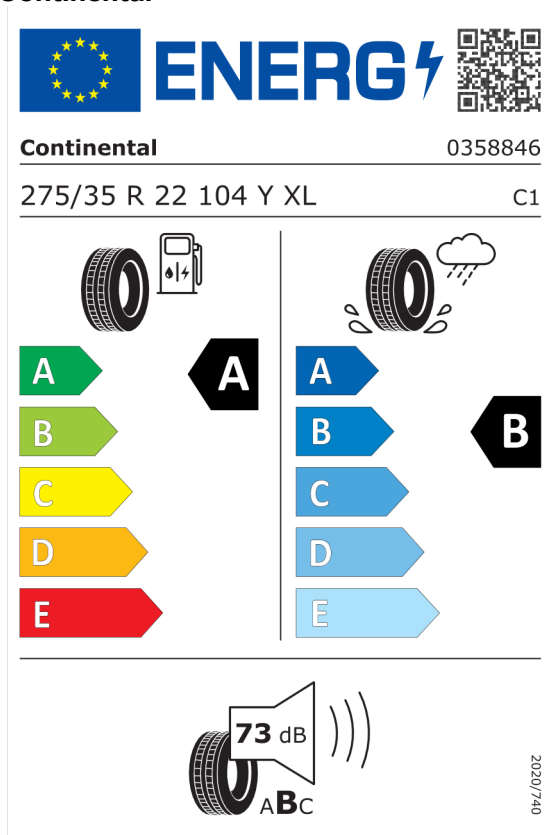

Ponuka
28896
15.08.2022
23.02.2022

EU Energetický štítok pre kolesá

Pirelli

<https://eprel.ec.europa.eu/qr/595993>

Continental

<https://eprel.ec.europa.eu/qr/482526>

Číslo kalkulácie. **Ponuka**
28896
Dátum 15.08.2022
Platnosť do 23.02.2022