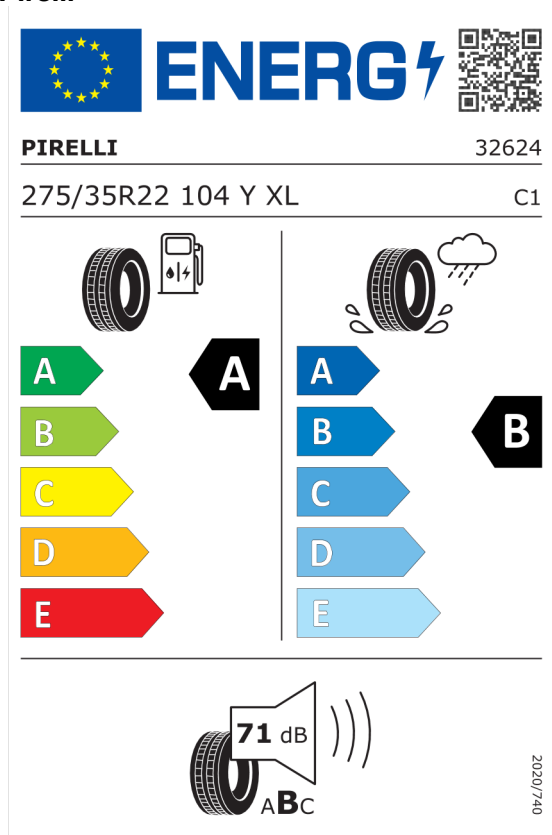

Ponuka
28896
15.08.2022
23.02.2022

EU Energetický štítok pre kolesá

Pirelli

<https://eprel.ec.europa.eu/qr/595993>

Continental

<https://eprel.ec.europa.eu/qr/482526>

Číslo kalkulácie. **Ponuka**
28896
Dátum 15.08.2022
Platnosť do 23.02.2022