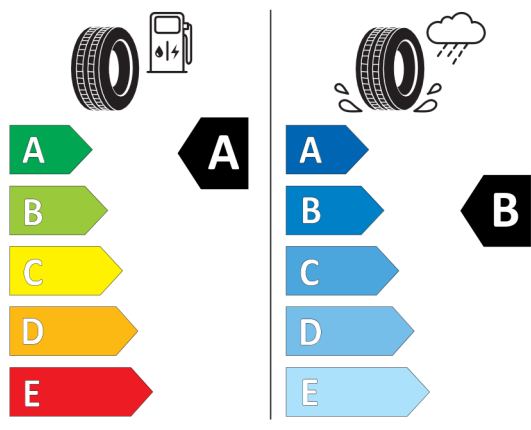

Číslo kalkulácie.
Dátum
Platnosť do

Ponuka
30444
23.08.2022
06.09.2022

EU Energetický štítok pre kolesá

Pirelli

PIRELLI 37437

275/40R22 107 Y XL C1

2020/740

<https://eprel.ec.europa.eu/qr/596323>