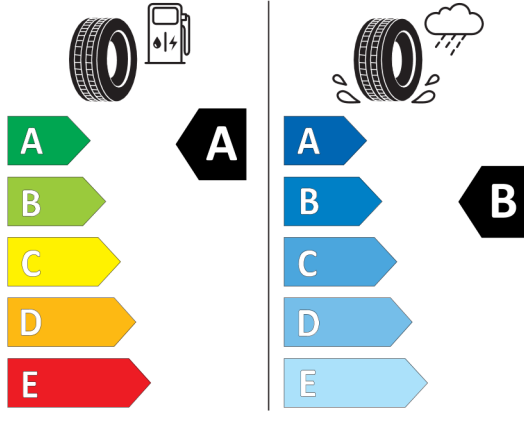

382610

ENERG

BRIDGESTONE

18970

245/50 R19 105 W XL

C1

2020/740

<https://eprel.ec.europa.eu/qr/382610>