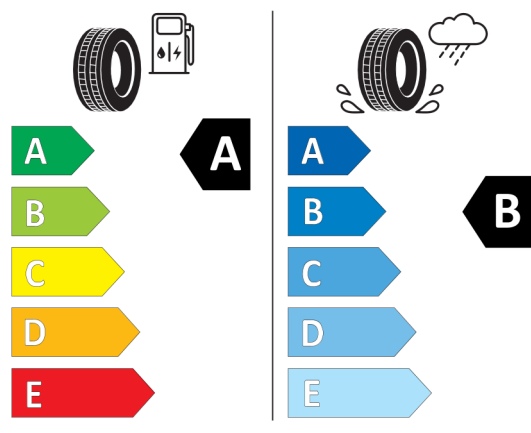

2020/740

<https://eprel.ec.europa.eu/qr/410016>

596053

PIRELLI 33819

245/50R19 105 W XL C1