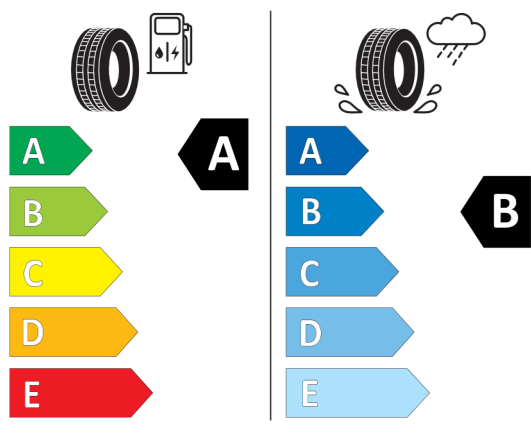

EU Energetický štítek pro kolesá

410016

MICHELIN 356061

245/50R19 105 W XL C1