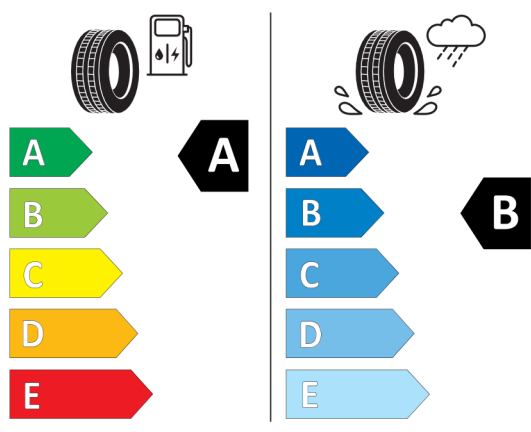

245/50R19 105 W XL C1

2020/740

<https://eprel.ec.europa.eu/qr/596053>

382611

BRIDGESTONE 19745

245/50 R19 105 W XL C1

2020/740

<https://eprel.ec.europa.eu/qr/382611>