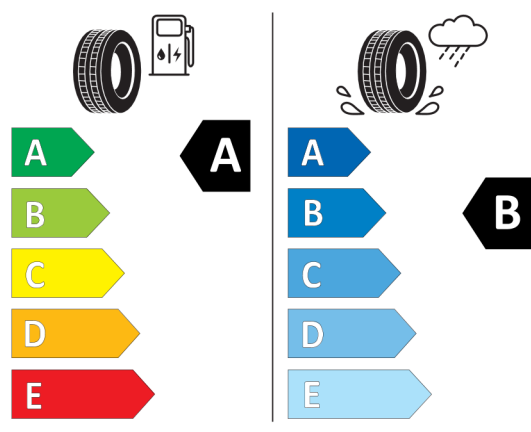

2020/740

<https://eprel.ec.europa.eu/qr/382611>

483114

Continental 0358519

245/50 R 19 105 W XL C1